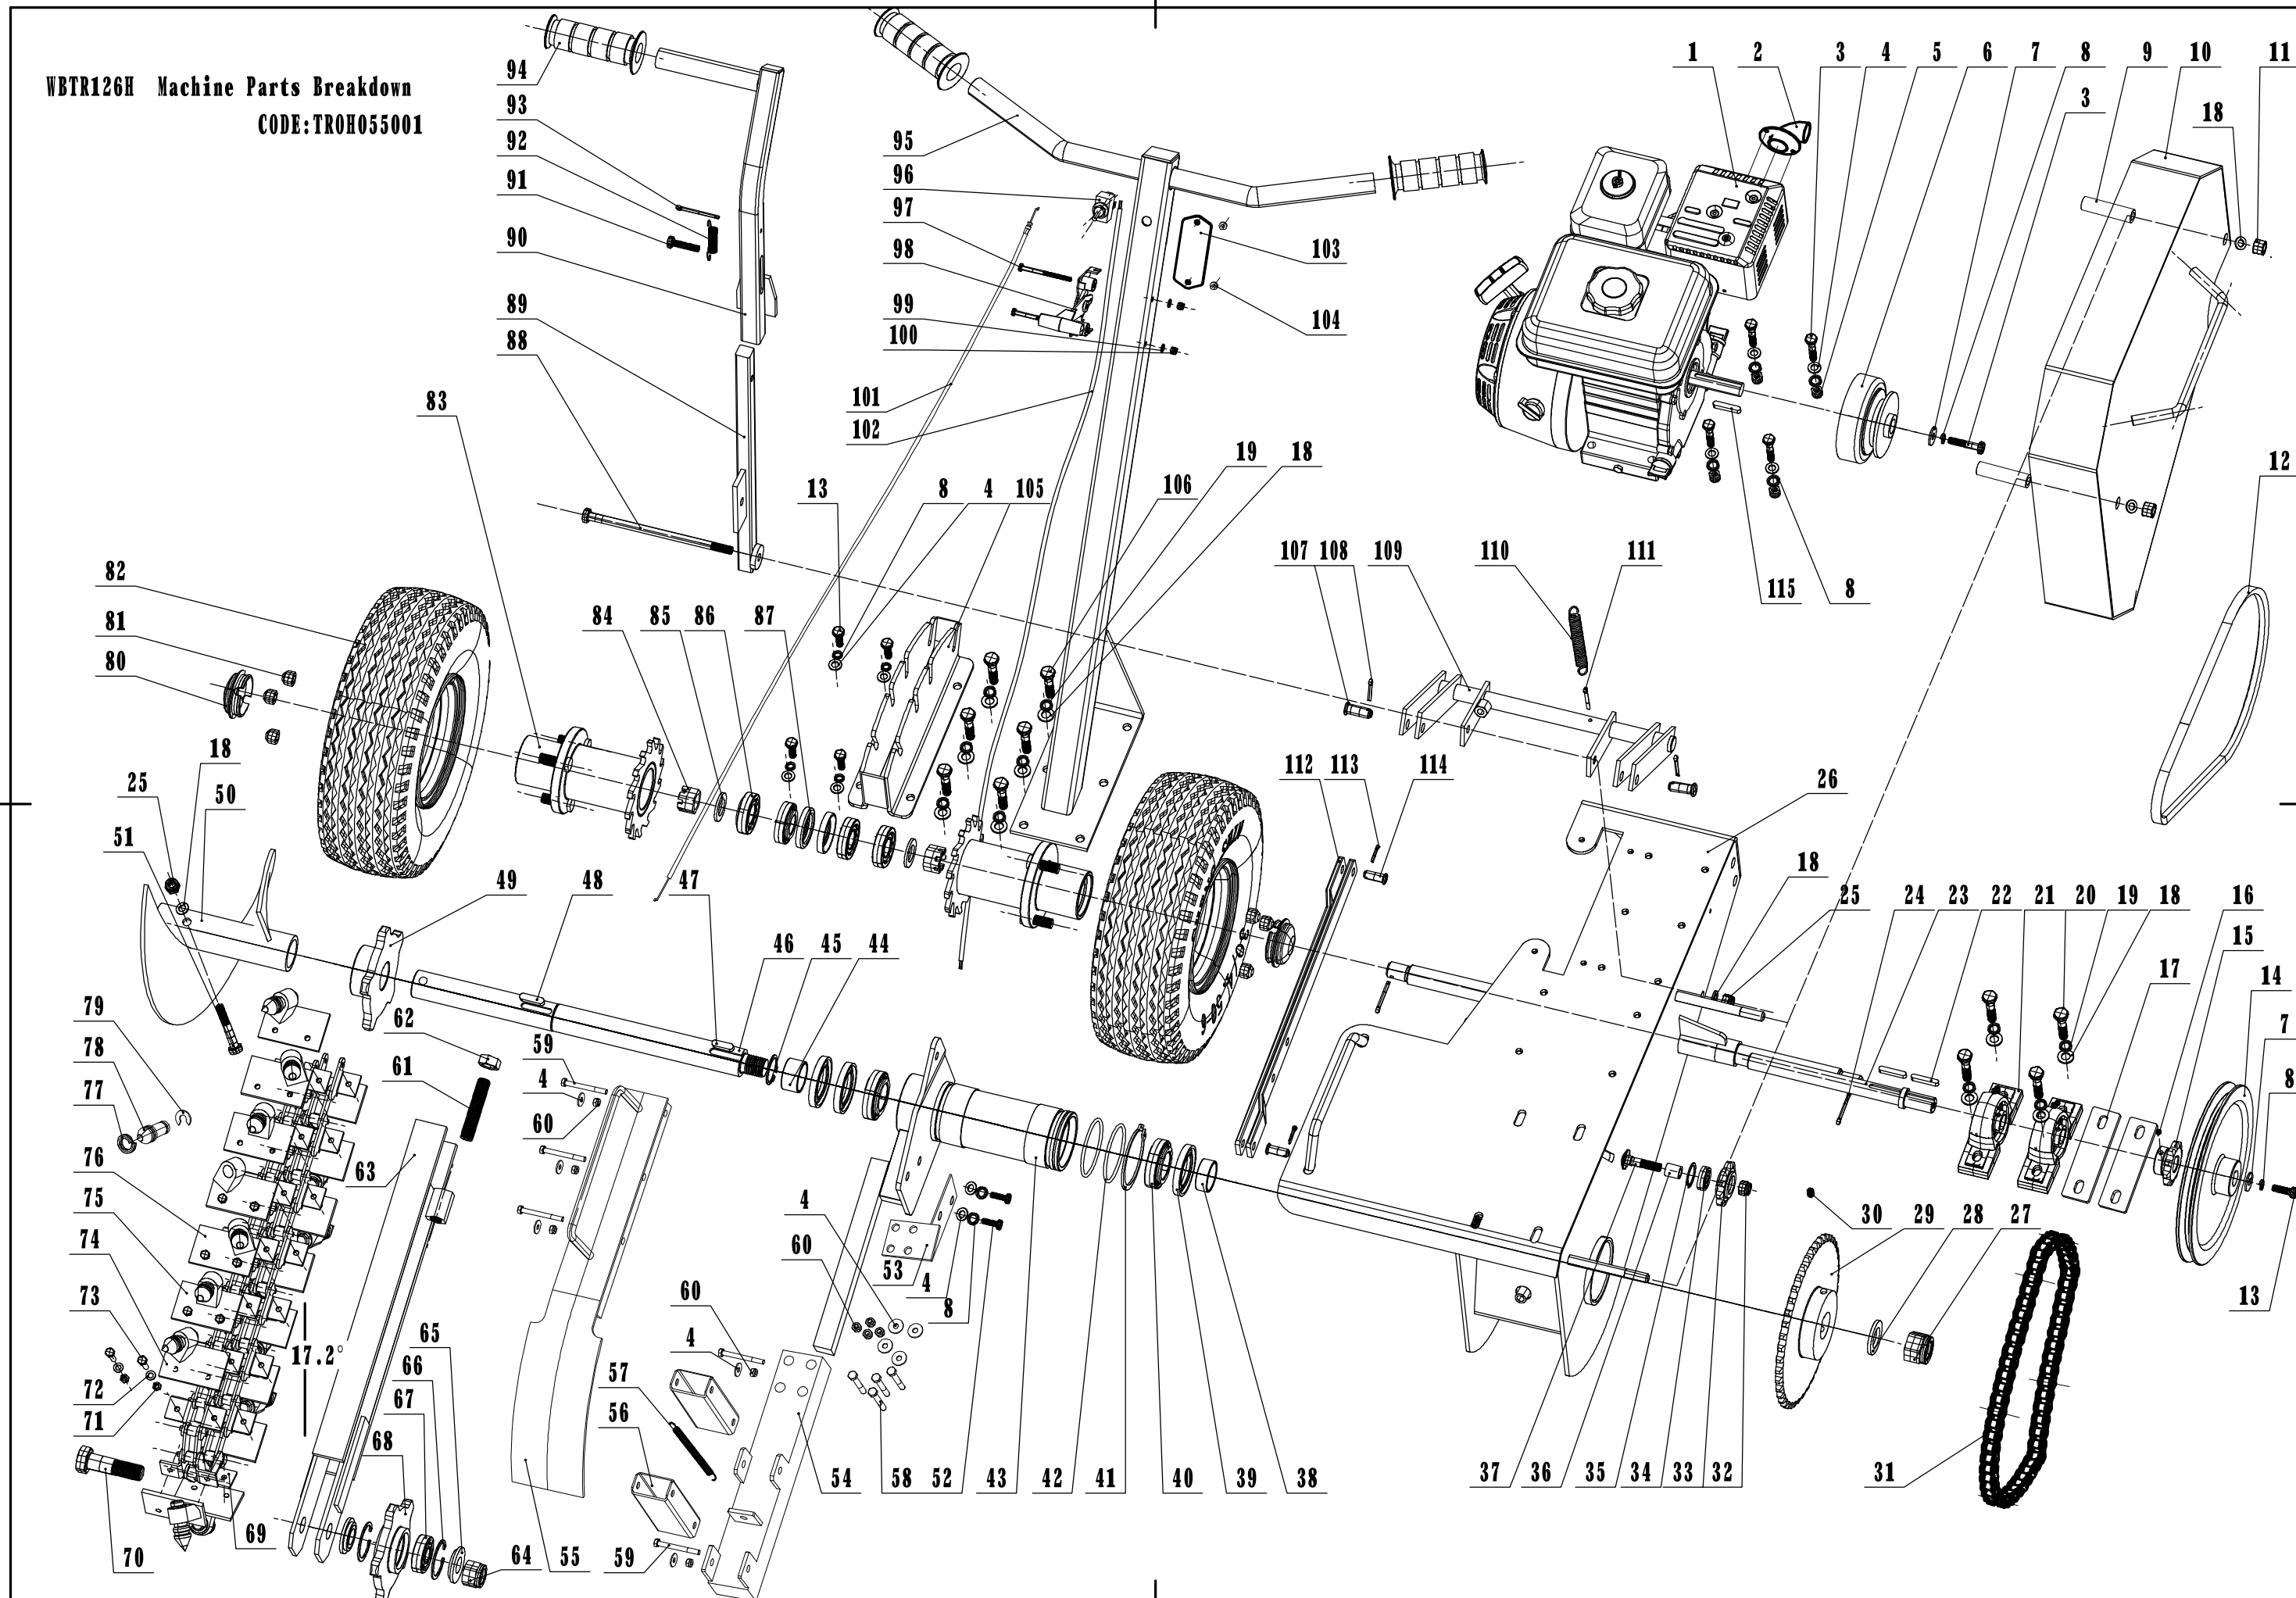

WBTR126H Machine Parts Breakdown
CODE: TROH055001

Ersatzteilliste Zeichnung Nummer 1			WB TR 26 H	2019
Nummer	Ersatzteilnummer	Deutsche Bezeichnung	Englische Bezeichnung	Menge
2	KG12030070	Auspuffrohr	Elbow	1
3	0101008040	Bolzen	Bolt	5
4	0301008000	Scheibe	Washer	19
5	0201008000	Bolzen	Bolt	4
6	KG12030010	Kupplung	Clutch	1
7	0302008000	Scheibe	Washer	2
8	0401008000	Federscheibe	Spring Washer	12
9	KG12030590	Abstandshalter	Spacer	2
10	KG12030020	Schild	Shield	1
11	0201012000	Mutter	Nut	2
12	KG12030030	Keilriemen	Belt	1
13	0101008025	Bolzen	Bolt	5
14	KG12030040	Riemenscheibe	Pulley	1
15	KG12030050	Zahnrad	Sprocket Wheel	1
16	0105006008	Lochschraube	Lock Screw	2
17	KG12030600	Abstandshalter	Spacer	2
18	0301010000	Scheibe	Washer	14
19	0401010000	Federscheibe	Spring Washer	10
20	0101010045	Bolzen	Bolt	4
21	UCP204	Lagerblock	Bearing Set	2
22	1101006036	Keil	Key	2
23	KG12030080	Schaft	Pulley Shaft	1
24	0501004036	Stift	Cotter Pin	2
25	0202010000	Mutter	Lock Nut	2
26	KG12030090	Gehäuse	Chassis	1
27	0202024000	Sicherungsmutter	Lock Nut	1
28	0301024000	Scheibe	Washer	1
29	KG12030100	Zahnrad	Sprocket Wheel	1
30	0105008020	Lochschraube	Lock Screw	1
31	KG12030110	Kette	Chain	1
32	0203010000	Mutter	Nut	1
33	KG12030120	Zahnrad	Sprocket Wheel	1
34	6200	Lager	Bearing	1
35	0901030000	Sicherungsring	Check Ring	1
36	KG12030130	Abstandshalter	Spacer	1
37	0107008045	Bolzen	Bolt	1
38	KG12030140	Abstandshalter	Spacer	1
39	KG12030150	Dichtungsring	Seal Ring	3
40	32007	Lager	Bearing	2
41	1001075000	Sicherungsring	Check Ring	1
42	1401069004	Dichtungsring	Seal Ring	2
43	KG12030180	Verbindungsstück	Shaft Sheath	1
44	KG12030190	Abstandshalter	Spacer	1
45	1001035000	Sicherungsring	Check Ring	1
46	KG12030200	Schaft	Shaft	1
47	1101008028	Keil	Key	1
48	1101008032	Keil	Key	1
49	KG12030210	Zahnrad	Sprocket Wheel	1
50	KG12030220	Ablenker	Helix	1